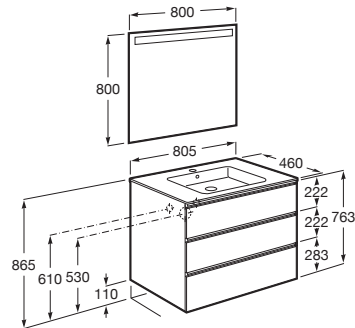

THE GAP

Pack (mueble base de tres cajones, lavabo central y espejo LED)

MEDIDAS

Longitud	805 mm
Anchura	460 mm
Altura	763 mm

COLORES Y ACABADOS

PVPR (IVA INCLUIDO)

756,25 €

DIBUJOS TÉCNICOS

CARACTERÍSTICAS

PACK - Conjunto de mueble base de tres cajones con lavabo en posición central y espejo Eidos con luz LED integrada en la parte superior. No incluye patas ni grifería.

Espejo / Iluminación: Integrada en el espejo
Espejo / Número de luces: 1
Espejo / Tipo de luz: Led
Espejo / Índice de Protección de la luz: IP 44
Forma lavabo: Cuadrado
Instalación de la grifería: En el lavabo
Lavabo / Agujeros para grifería: 1 Agujero en el centro
Lavabo / Posición de la repisa: A ambos lados
Lavabo / Repisa integrada
Material / Lavabo: Porcelana
Material / Marco del espejo: Aluminio, Vidrio templado
Material / Mueble base: Tablero de partículas
Medidas / Espejo / Altura (mm): 800
Medidas / Espejo / Longitud (mm): 800
Medidas / Lavabo y mueble / Altura (mm): 763
Medidas / Lavabo y mueble / Anchura (mm): 460
Medidas / Lavabo y mueble / Longitud (mm): 805
Mueble base / Combinación de puertas y cajones: 3 Cajones
Mueble base / Estructura: Cajones
Mueble base / Separadores internos
Mueble base / Sistema de apertura y cierre: Cajones con cierre amortiguado
Mueble base / Tipo de puerta: Corredera
Posición del lavabo: Central
Posición del toallero: Izquierda
Tipo de instalación: Suspendido, Suspendido con patas